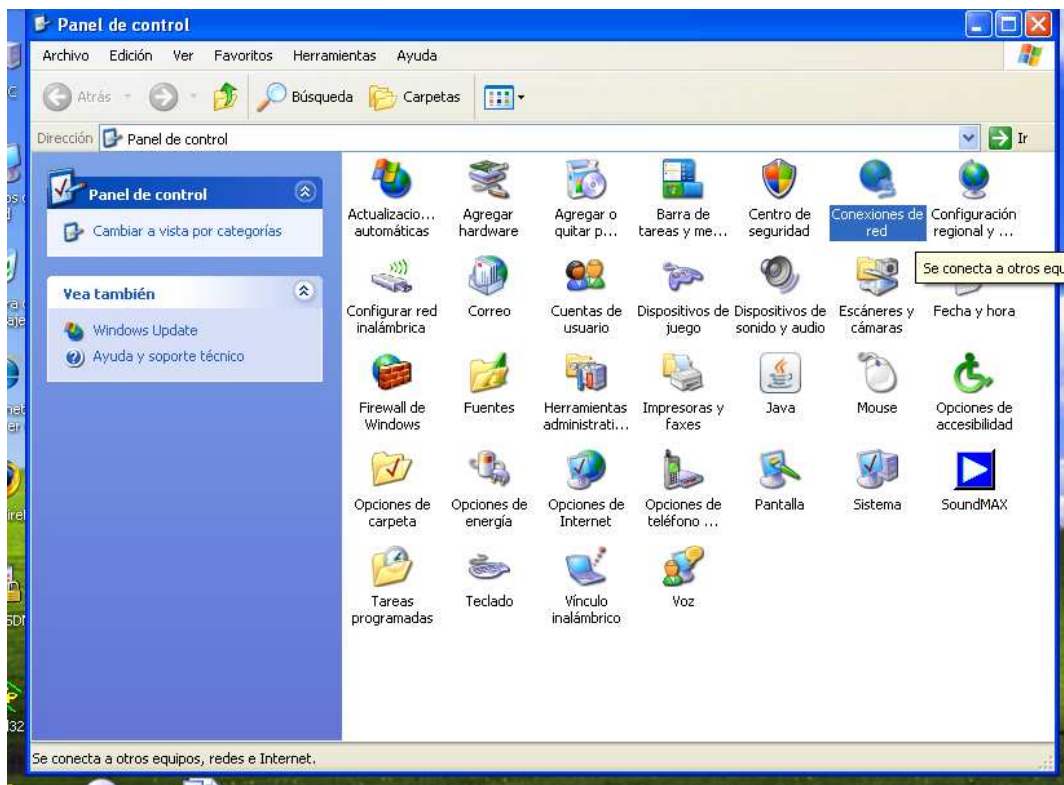

Allí, Conexiones de red: