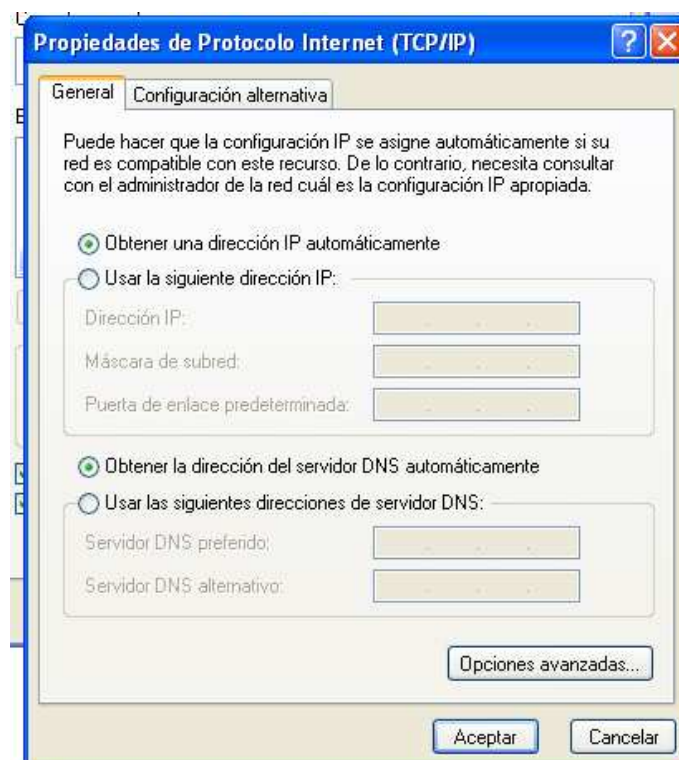

5.3 Configuración de la conexión inalámbrica.

Se procederá a comprobar el estado actual de la conexión inalámbrica y en su caso a la modificación de la misma. Para ello deberá seguir los siguientes pasos.

Pinche sobre el botón Inicio, luego sobre Configuración (solo en modo "Vista Clásica" de Windows XP), Panel de Control:

Allí, Conexiones de red:

pulsar con el botón derecho sobre Conexiones de red inalámbricas y seleccionar Propiedades:

Ahora, en la pestaña General, deberá seleccionar Protocolo Internet (TCP/IP) y pinchar en Propiedades.

Deberá comprobar que están marcadas las opciones Obtener una dirección IP automáticamente y Obtener la dirección del servidor DNS automáticamente, a continuación pinchar en Aceptar.

Ahora cambie a la pestaña Redes Inalámbricas, compruebe que está marcada la opción de utilizar windows para establecer la configuración de red inalámbrica.

Deberá ver la red de la Biblioteca, con nombre de red o SSID que es BNE-BG.