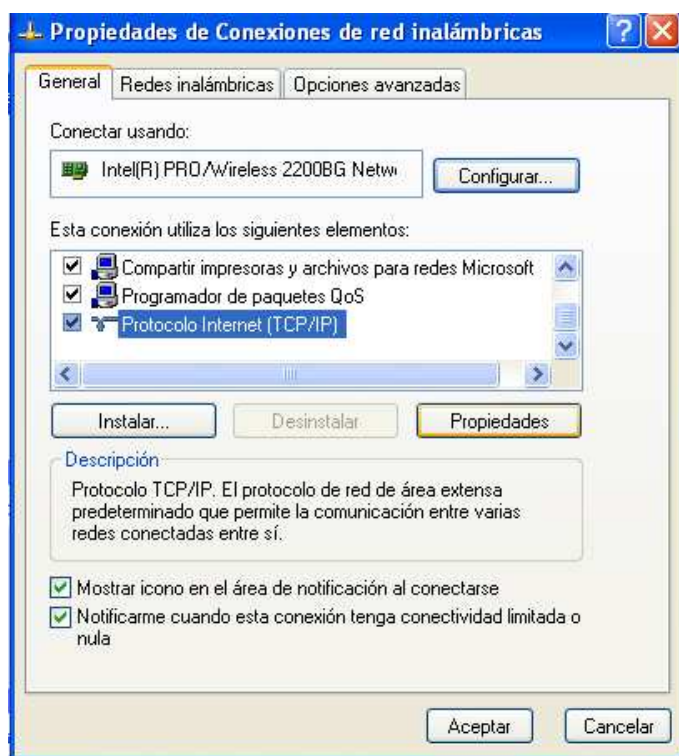

Ahora, en la pestaña General, deberá seleccionar Protocolo Internet (TCP/IP) y pinchar en Propiedades.