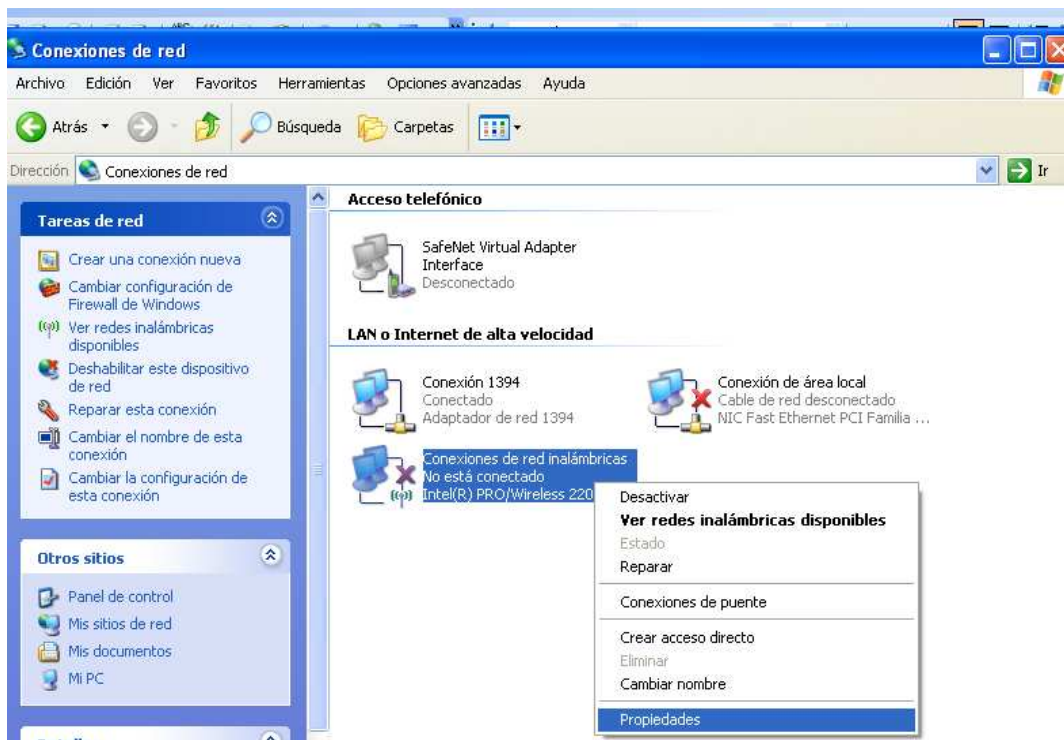

RECOMENDADO: Windows XP.

No necesita ninguna actualización en especial para esta conexión.

Tener instalado el Service Pack 3 en Windows XP y los últimos parches de seguridad es necesario para evitar ataques conocidos a este sistema operativo

5.3 Configuración de la conexión inalámbrica.

Se procederá a comprobar el estado actual de la conexión inalámbrica y en su caso a la modificación de la misma. Para ello deberá seguir los siguientes pasos.

Pinche sobre el botón Inicio, luego sobre Configuración (solo en modo "Vista Clásica" de Windows XP), Panel de Control:

Allí, Conexiones de red:

pulsar con el botón derecho sobre Conexiones de red inalámbricas y seleccionar Propiedades: